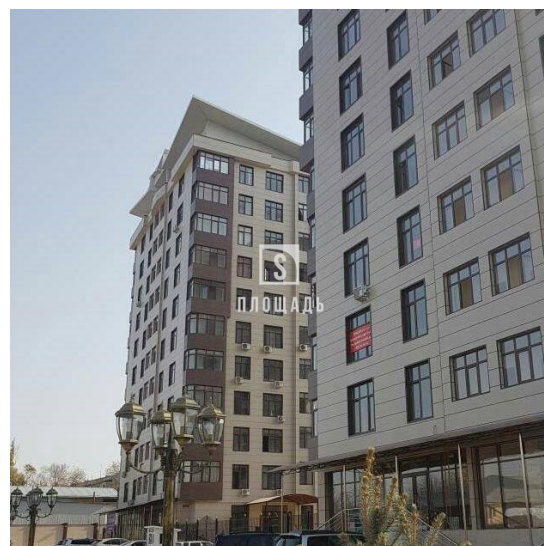

Офисные

ID Объявления	31043
Стоимость продажи	367 000 \$
Общая площадь	400.00 м²
Тип недвижимости	элитная
Район	Аламедин-1 мкр.
Этаж	1
Адрес	г. Бишкек, ул. Салиева Садовая
Отделка	черновая
Материал стен	пеноблоки
Тип сделки	продажа
Этажность	12

Офис 400 кв.м на первом этаже с отдельным входом под само отделку на первой линии, все коммуникации центральные, с парковкой перед входом, в жилом доме, помещение свободного назначения, застройщик Авенто строй, рассматриваем 1 год рассрочки, торг уместен если под наличные